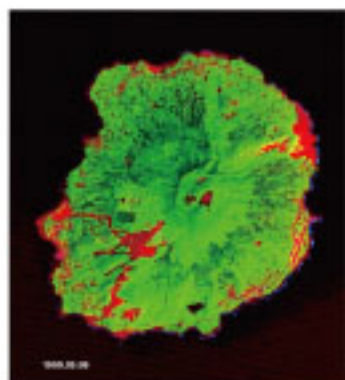

衛星画像で読み解く

噴火しそうな 日本の火山

科学ジャーナリスト・JAXA外部研究員

福田重雄

オールカラー!

これが日本の火山の実態だ!

雄山(三宅島)

◆ 予価本体2,400円+税
◆ B5判/2017年4月刊

 日本評論社

衛星画像で読み解く 噴火しそうな日本の火山

福田重雄 ● 科学ジャーナリスト・JAXA外部研究員

日本にあるすべての火山を
NASAの資源探査衛星ランドサットによる画像で読み解く。
鮮明なカラー画像から火山の活動状況がよくわかる。 **オールカラー**

内容 主題別カラー画像の読み解きポイント
人工衛星ランドサットの機能と役割

第I部 活火山(24時間体制監視対象)

アトサヌプリ
雌阿寒岳
大雪山／十勝岳／有珠山／駒ヶ岳／樽前山／倶多楽湖
恵山／岩木山
岩手山／秋田焼山／秋田駒ヶ岳
烏海山／栗駒山
蔵王山
吾妻山／安達太良山／磐梯山／那須岳
日光白根山／草津白根山／浅間山／富士山
三原山／新島／神津島／雄山(三宅島)
箱根山／伊豆東部火山
新潟焼山
焼岳／乗鞍岳／白山／御嶽山(御岳山)