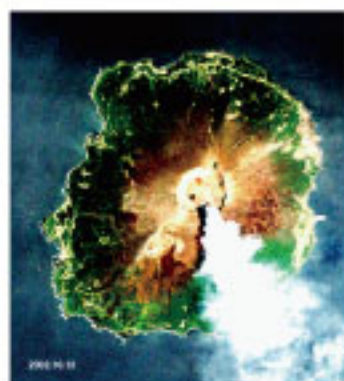

衛星画像で読み解く

噴火しそうな 日本の火山

科学ジャーナリスト・JAXA外部研究員

福田重雄

オールカラー!

これが日本の火山の実態だ!

雄山(三宅島)

◆ 予価本体2,400円+税
◆ B5判/2017年4月刊

 日本評論社

衛星画像で読み解く 噴火しそうな日本の火山

福田重雄 ● 科学ジャーナリスト・JAXA外部研究員

日本にあるすべての火山を
NASAの資源探査衛星ランドサットによる画像で読み解く。
鮮明なカラー画像から火山の活動状況がよくわかる。 **オールカラー**

内容 主題別カラー画像の読み解きポイント
人工衛星ランドサットの機能と役割

第I部 活火山(24時間体制監視対象)

アトサヌプリ
雌阿寒岳
大雪山／十勝岳／有珠山／駒ヶ岳／樽前山／倶多楽湖
恵山／岩木山
岩手山／秋田焼山／秋田駒ヶ岳
烏海山／栗駒山
蔵王山
吾妻山／安達太良山／磐梯山／那須岳
日光白根山／草津白根山／浅間山／富士山
三原山／新島／神津島／雄山(三宅島)
箱根山／伊豆東部火山
新潟焼山
焼岳／乗鞍岳／白山／御嶽山(御岳山)