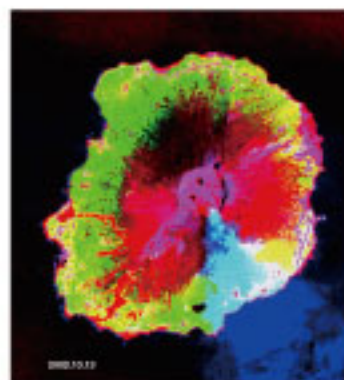

衛星画像で読み解く

噴火しそうな 日本の火山

科学ジャーナリスト・JAXA外部研究員

福田重雄

オールカラー!

これが日本の火山の実態だ!

雄山(三宅島)

◆ 予価本体2,400円+税
◆ B5判/2017年4月刊

 日本評論社

衛星画像で読み解く 噴火しそうな日本の火山

福田重雄 ● 科学ジャーナリスト・JAXA外部研究員

日本にあるすべての火山を
NASAの資源探査衛星ランドサットによる画像で読み解く。
鮮明なカラー画像から火山の活動状況がよくわかる。 **オールカラー**

内容 主題別カラー画像の読み解きポイント
人工衛星ランドサットの機能と役割

第I部 活火山(24時間体制監視対象)

アトサヌプリ
雌阿寒岳
大雪山／十勝岳／有珠山／駒ヶ岳／樽前山／倶多楽湖
恵山／岩木山
岩手山／秋田焼山／秋田駒ヶ岳
烏海山／栗駒山
蔵王山
吾妻山／安達太良山／磐梯山／那須岳
日光白根山／草津白根山／浅間山／富士山
三原山／新島／神津島／雄山(三宅島)
箱根山／伊豆東部火山
新潟焼山
焼岳／乗鞍岳／白山／御嶽山(御岳山)