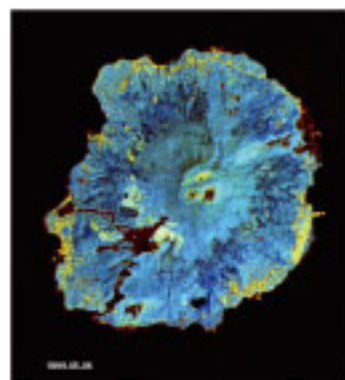

衛星画像で読み解く

噴火しそうな 日本の火山

科学ジャーナリスト・JAXA外部研究員

福田重雄

オールカラー!

これが日本の火山の実態だ!

雄山(三宅島)

◆ 予価本体2,400円+税
◆ B5判/2017年4月刊

 日本評論社

衛星画像で読み解く 噴火しそうな日本の火山

福田重雄 ● 科学ジャーナリスト・JAXA外部研究員

日本にあるすべての火山を
NASAの資源探査衛星ランドサットによる画像で読み解く。
鮮明なカラー画像から火山の活動状況がよくわかる。 **オールカラー**

内容 主題別カラー画像の読み解きポイント
人工衛星ランドサットの機能と役割

第I部 活火山(24時間体制監視対象)

アトサヌプリ
雌阿寒岳
大雪山／十勝岳／有珠山／駒ヶ岳／樽前山／倶多楽湖
恵山／岩木山
岩手山／秋田焼山／秋田駒ヶ岳
烏海山／栗駒山
蔵王山
吾妻山／安達太良山／磐梯山／那須岳
日光白根山／草津白根山／浅間山／富士山
三原山／新島／神津島／雄山(三宅島)
箱根山／伊豆東部火山
新潟焼山
焼岳／乗鞍岳／白山／御嶽山(御岳山)