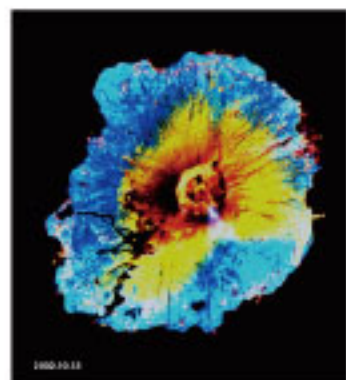

衛星画像で読み解く

噴火しそうな 日本の火山

科学ジャーナリスト・JAXA外部研究員

福田重雄

オールカラー!

これが日本の火山の実態だ!

雄山(三宅島)

◆ 予価本体2,400円+税
◆ B5判/2017年4月刊

 日本評論社

衛星画像で読み解く 噴火しそうな日本の火山

福田重雄 ● 科学ジャーナリスト・JAXA外部研究員

日本にあるすべての火山を
NASAの資源探査衛星ランドサットによる画像で読み解く。
鮮明なカラー画像から火山の活動状況がよくわかる。 **オールカラー**

内容 主題別カラー画像の読み解きポイント
人工衛星ランドサットの機能と役割

第I部 活火山(24時間体制監視対象)

アトサヌプリ
雌阿寒岳
大雪山／十勝岳／有珠山／駒ヶ岳／樽前山／倶多楽湖
恵山／岩木山
岩手山／秋田焼山／秋田駒ヶ岳
烏海山／栗駒山
蔵王山
吾妻山／安達太良山／磐梯山／那須岳
日光白根山／草津白根山／浅間山／富士山
三原山／新島／神津島／雄山(三宅島)
箱根山／伊豆東部火山
新潟焼山
焼岳／乗鞍岳／白山／御嶽山(御岳山)