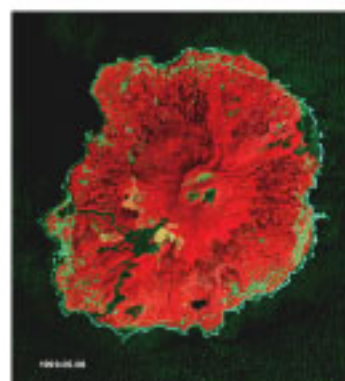

衛星画像で読み解く

噴火しそうな 日本の火山

科学ジャーナリスト・JAXA外部研究員

福田重雄

オールカラー!

これが日本の火山の実態だ!

雄山(三宅島)

◆ 予価本体2,400円+税
◆ B5判/2017年4月刊

 日本評論社

衛星画像で読み解く 噴火しそうな日本の火山

福田重雄 ● 科学ジャーナリスト・JAXA外部研究員

日本にあるすべての火山を
NASAの資源探査衛星ランドサットによる画像で読み解く。
鮮明なカラー画像から火山の活動状況がよくわかる。 **オールカラー**

内容 主題別カラー画像の読み解きポイント
人工衛星ランドサットの機能と役割

第I部 活火山(24時間体制監視対象)

アトサヌプリ
雌阿寒岳
大雪山／十勝岳／有珠山／駒ヶ岳／樽前山／倶多楽湖
恵山／岩木山
岩手山／秋田焼山／秋田駒ヶ岳
烏海山／栗駒山
蔵王山
吾妻山／安達太良山／磐梯山／那須岳
日光白根山／草津白根山／浅間山／富士山
三原山／新島／神津島／雄山(三宅島)
箱根山／伊豆東部火山
新潟焼山
焼岳／乗鞍岳／白山／御嶽山(御岳山)