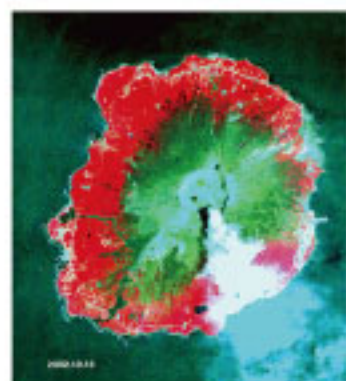

衛星画像で読み解く

噴火しそうな 日本の火山

科学ジャーナリスト・JAXA外部研究員

福田重雄

オールカラー!

これが日本の火山の実態だ!

雄山(三宅島)

◆ 予価本体2,400円+税
◆ B5判/2017年4月刊

 日本評論社

衛星画像で読み解く 噴火しそうな日本の火山

福田重雄 ● 科学ジャーナリスト・JAXA外部研究員

日本にあるすべての火山を
NASAの資源探査衛星ランドサットによる画像で読み解く。
鮮明なカラー画像から火山の活動状況がよくわかる。 **オールカラー**

内容 主題別カラー画像の読み解きポイント
人工衛星ランドサットの機能と役割

第I部 活火山(24時間体制監視対象)

アトサヌプリ
雌阿寒岳
大雪山／十勝岳／有珠山／駒ヶ岳／樽前山／倶多楽湖
恵山／岩木山
岩手山／秋田焼山／秋田駒ヶ岳
烏海山／栗駒山
蔵王山
吾妻山／安達太良山／磐梯山／那須岳
日光白根山／草津白根山／浅間山／富士山
三原山／新島／神津島／雄山(三宅島)
箱根山／伊豆東部火山
新潟焼山
焼岳／乗鞍岳／白山／御嶽山(御岳山)