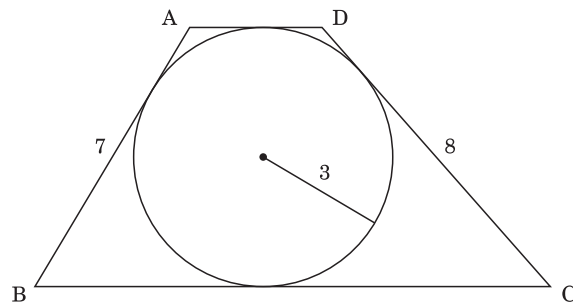

『数学オリンピック 2018–2022』第 1 版第 1 刷 正誤表

以下の箇所には誤りがありました。お詫びして訂正します

- p.v 下から 2 行目
誤：春の合宿
正：代表選考合宿
- p.60 図の右上の点
誤：B
正：D

- p.230 真ん中 ●受験料
誤：申し込み者には, math OLYMPIAN 2021 年度版をお送りします.
正：申し込み者には, math OLYMPIAN 2022 年度版をお送りします.
- p.231 予選 日時
誤：2022
正：2023